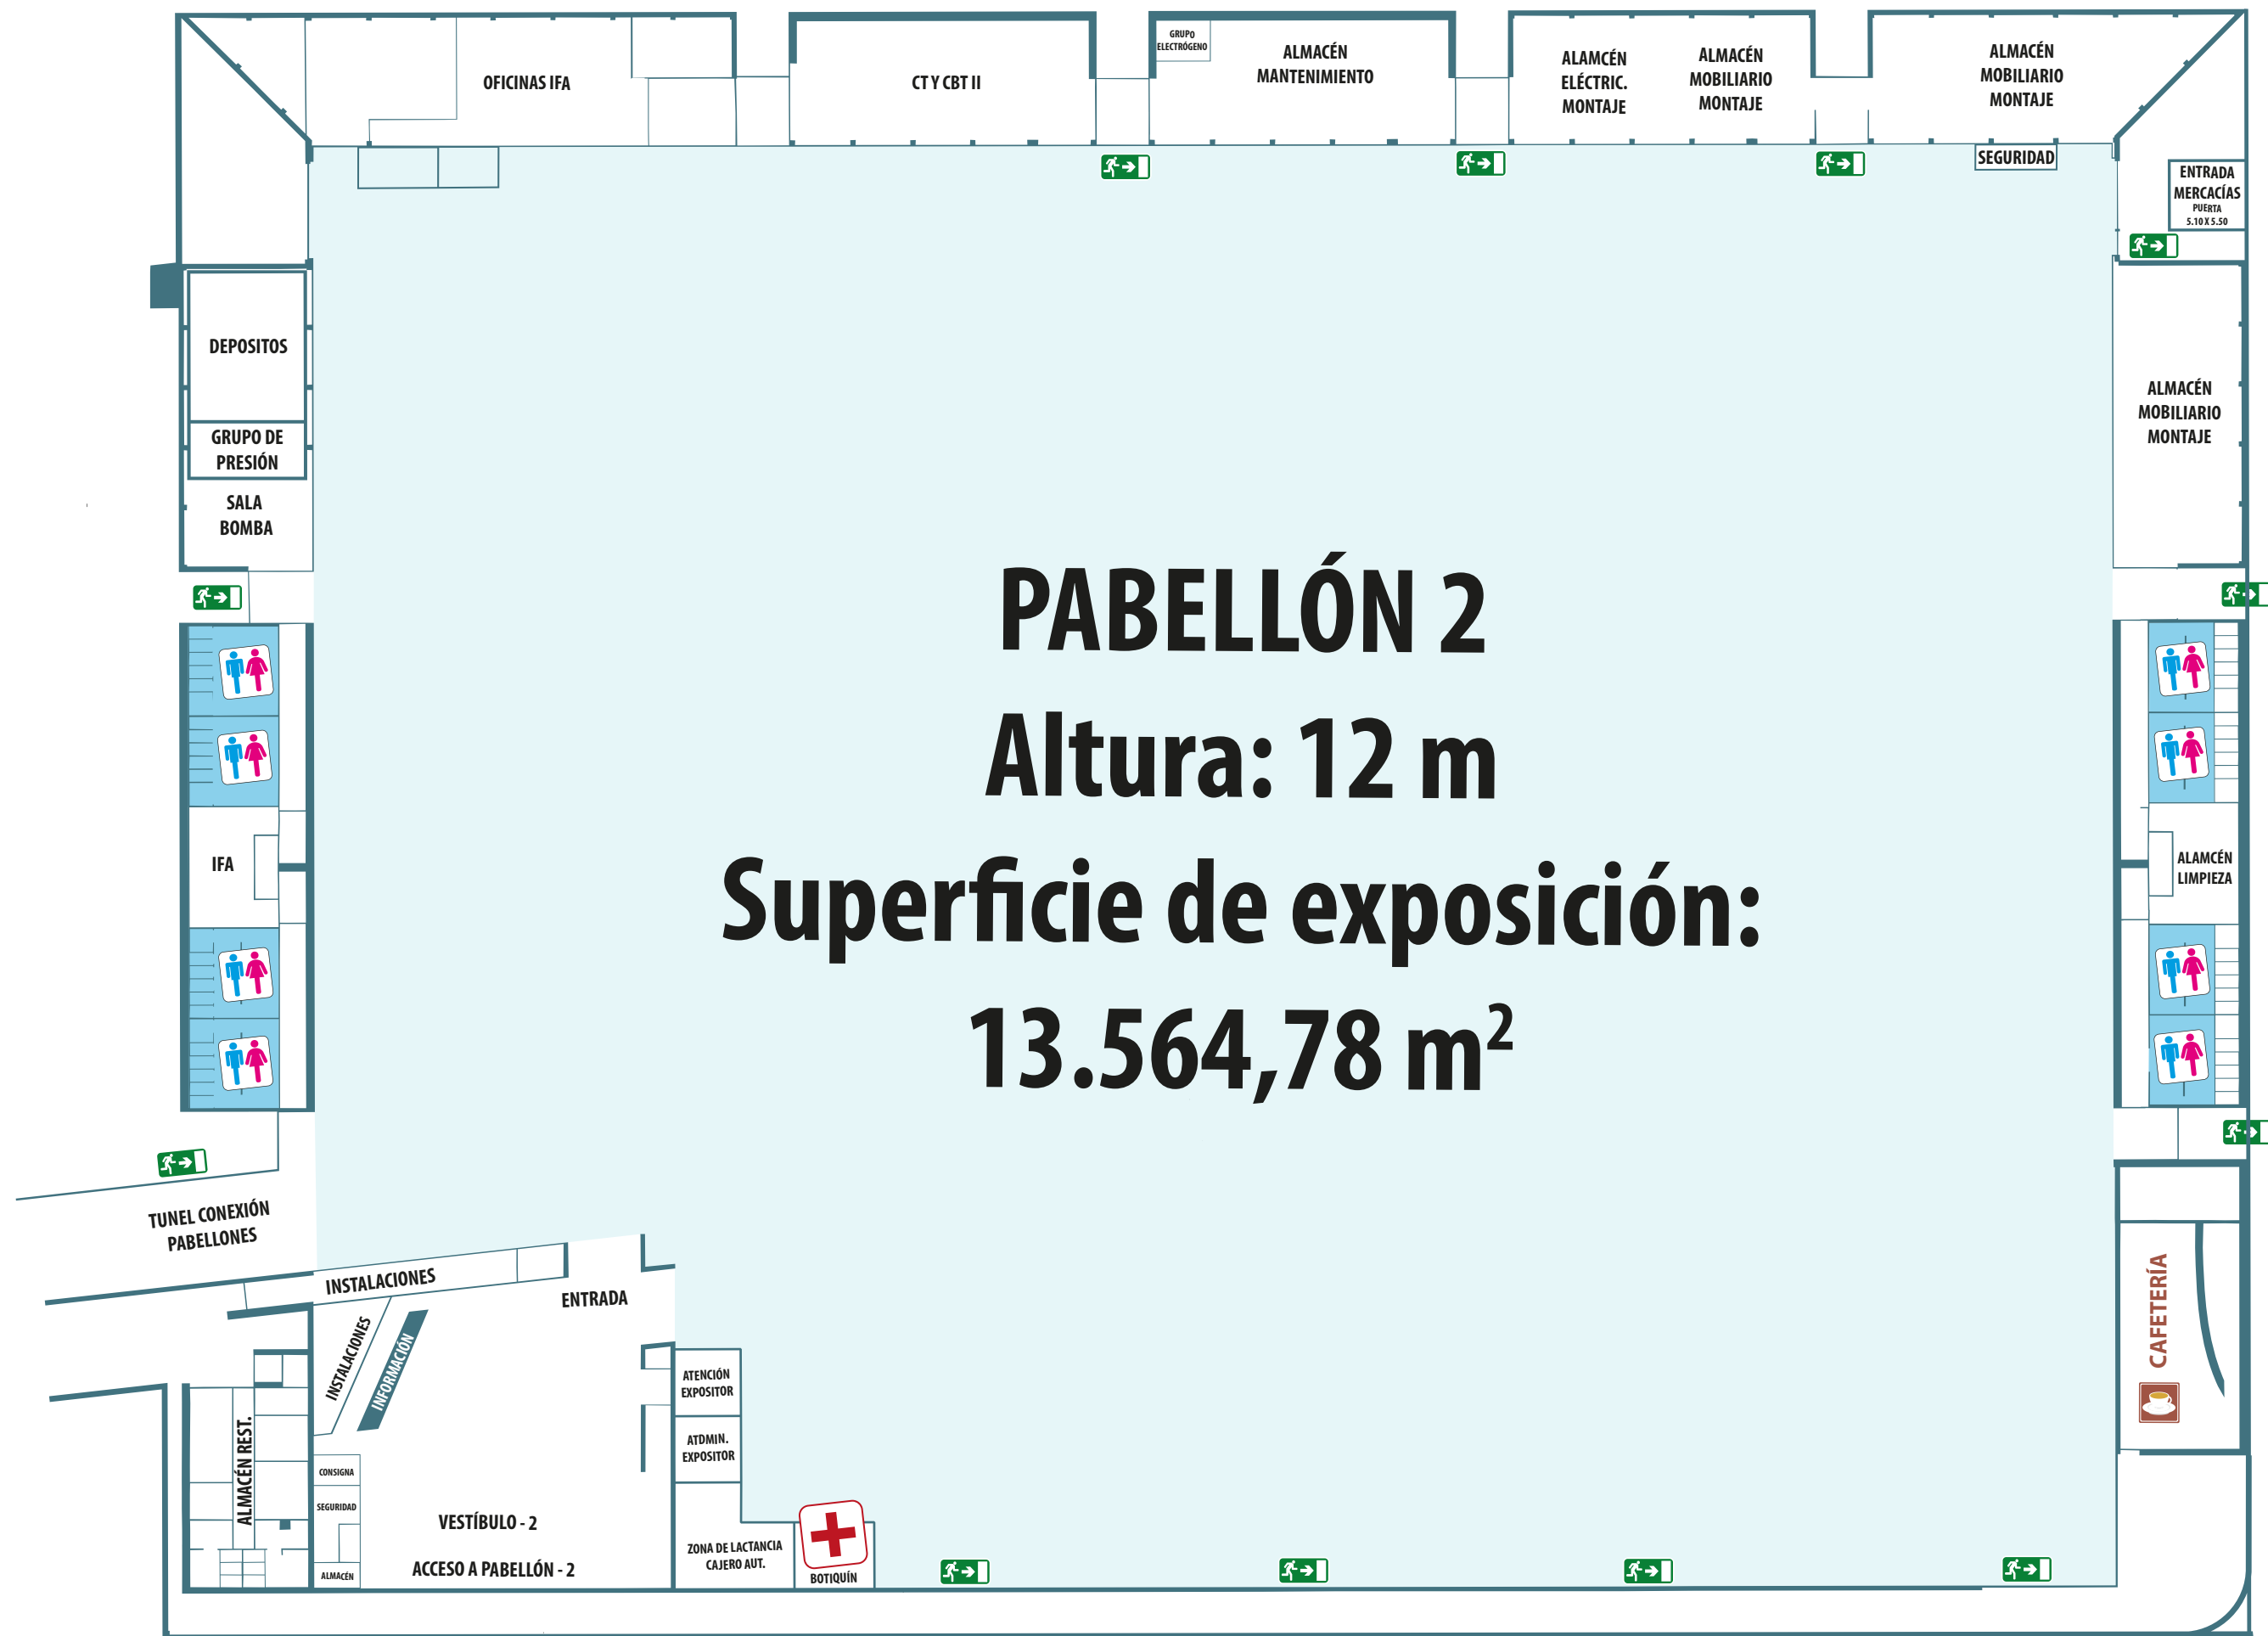

IFA

INSTITUCIÓN
FERIAL
ALICANTINA

IFA

INSTITUCIÓN
 FERIAL
 ALICANTINA

PABELLÓN 2
Altura: 12 m
Superficie de exposición:
13.564,78 m²