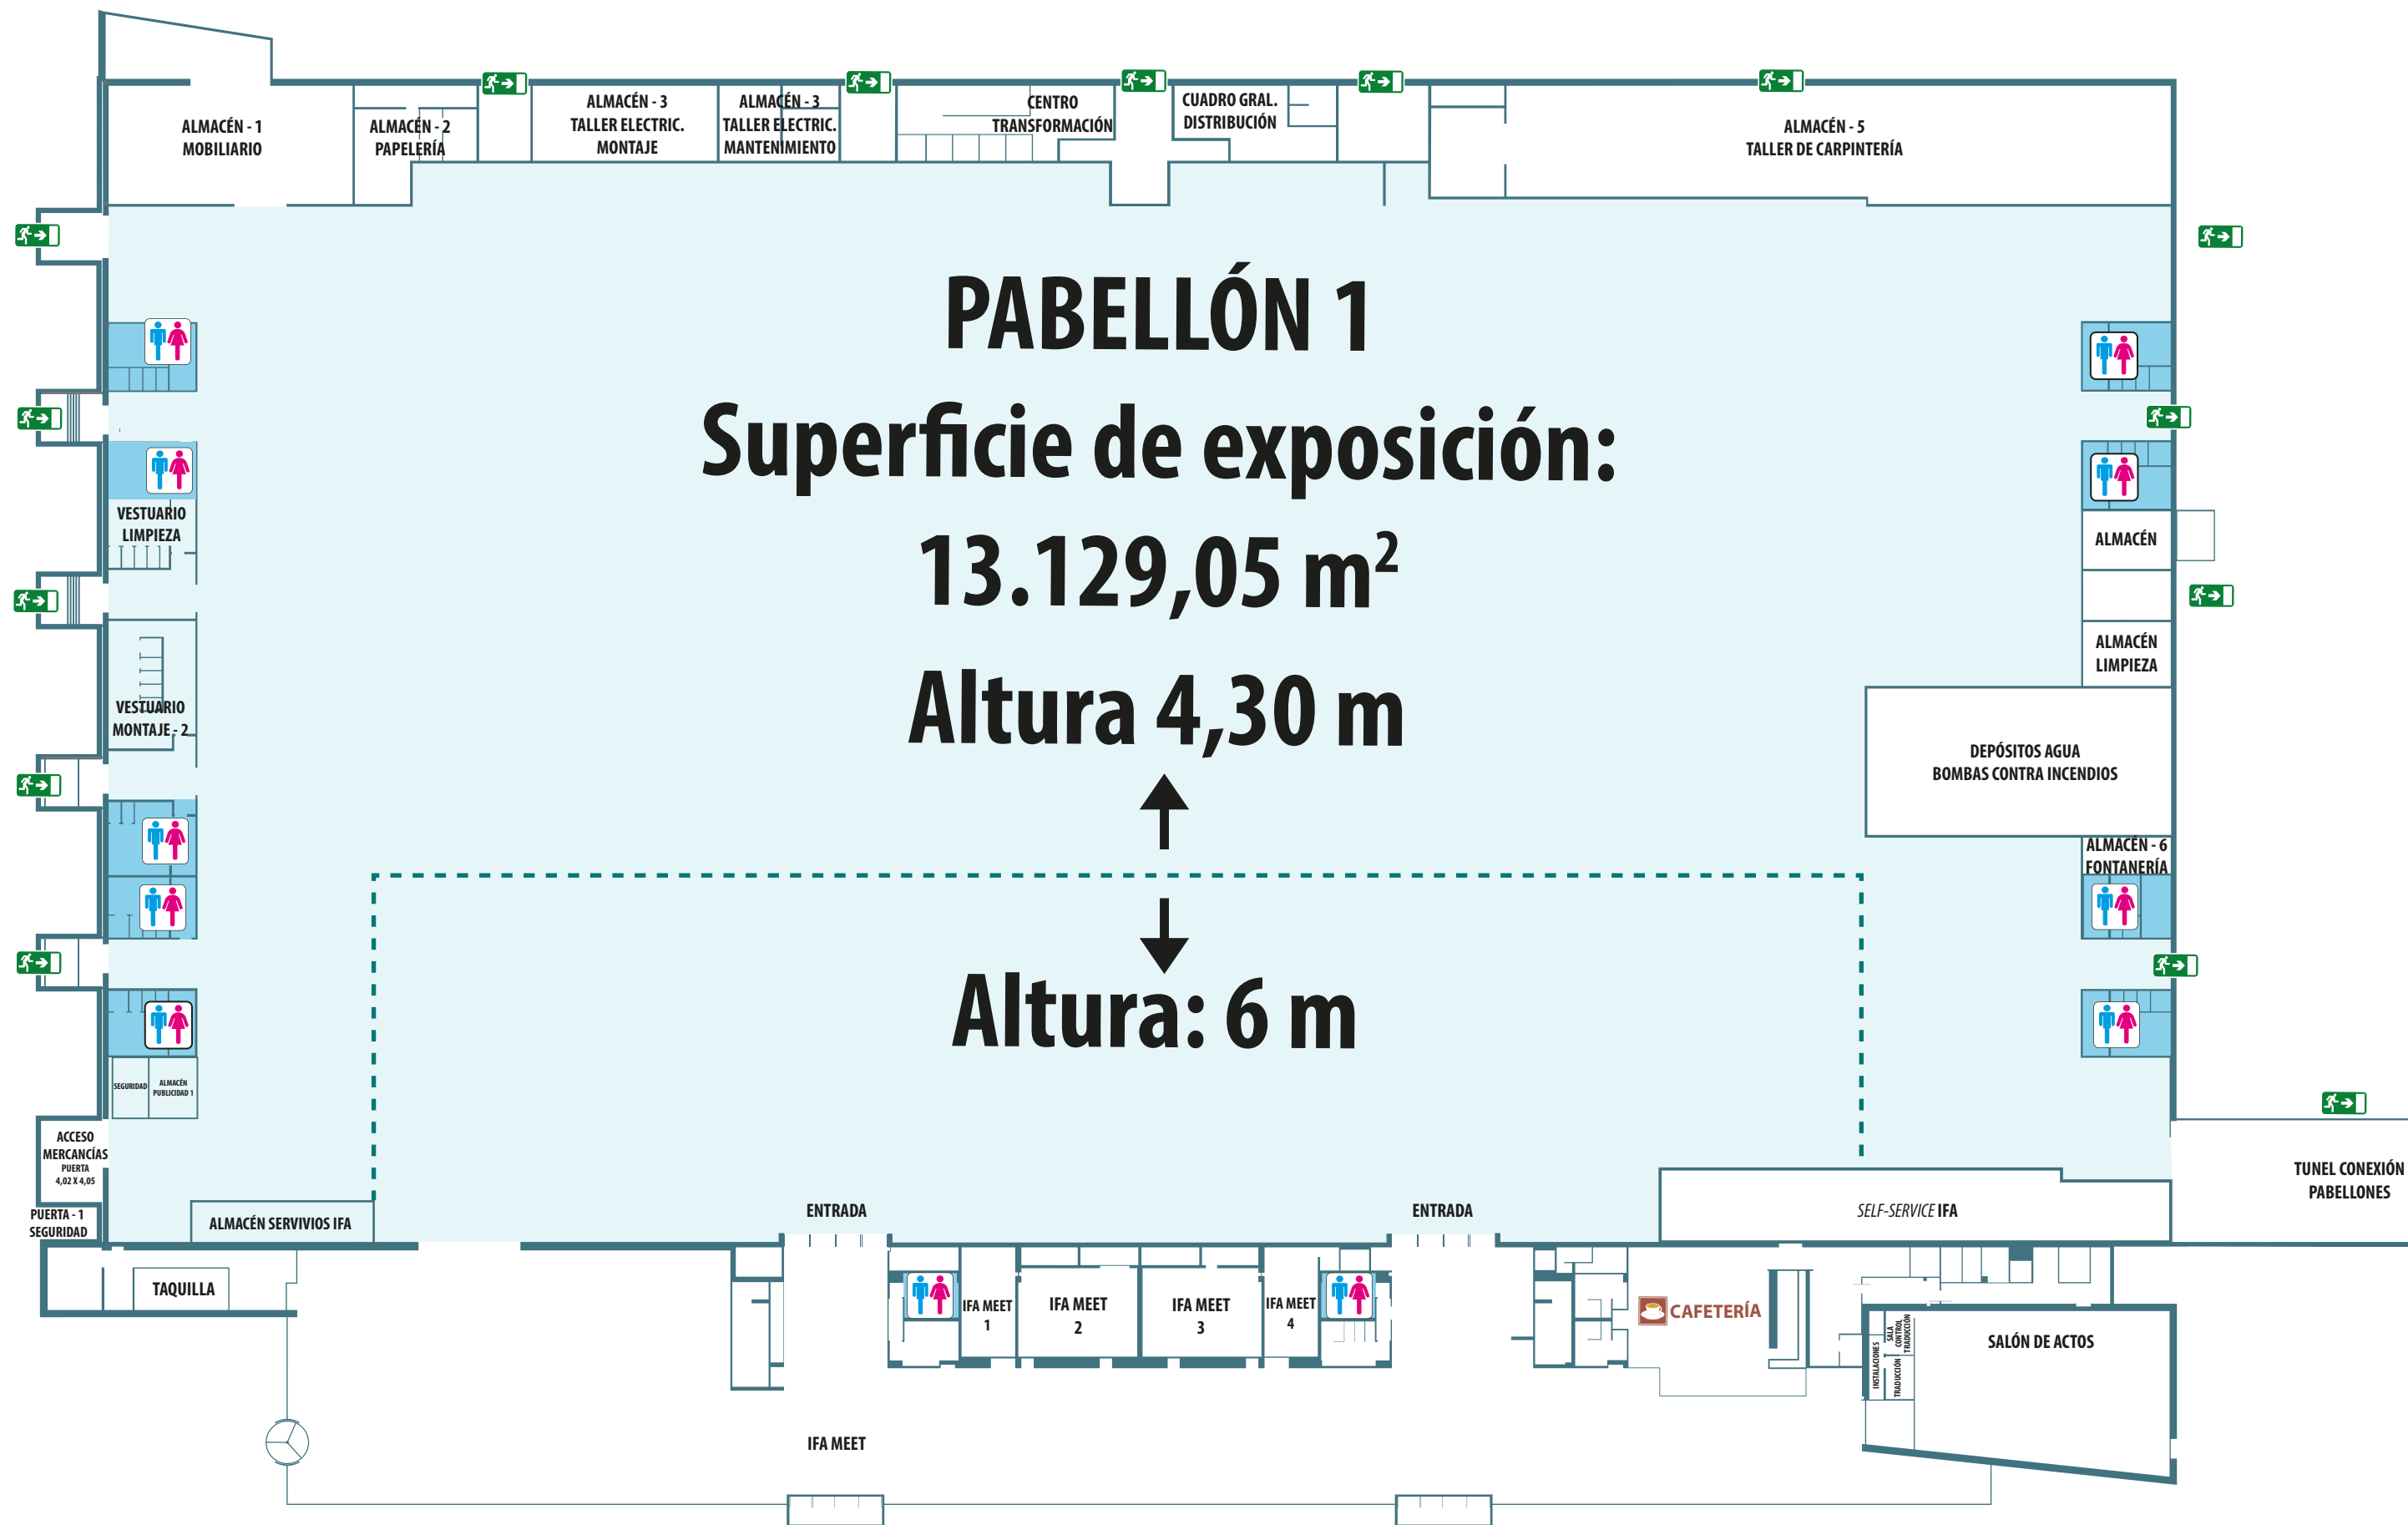

IFA

INSTITUCIÓN
FERIAL
ALICANTINA

IFA

INSTITUCIÓN
 FERIAL
 ALICANTINA

PABELLÓN 2
Altura: 12 m
Superficie de exposición:
13.564,78 m²